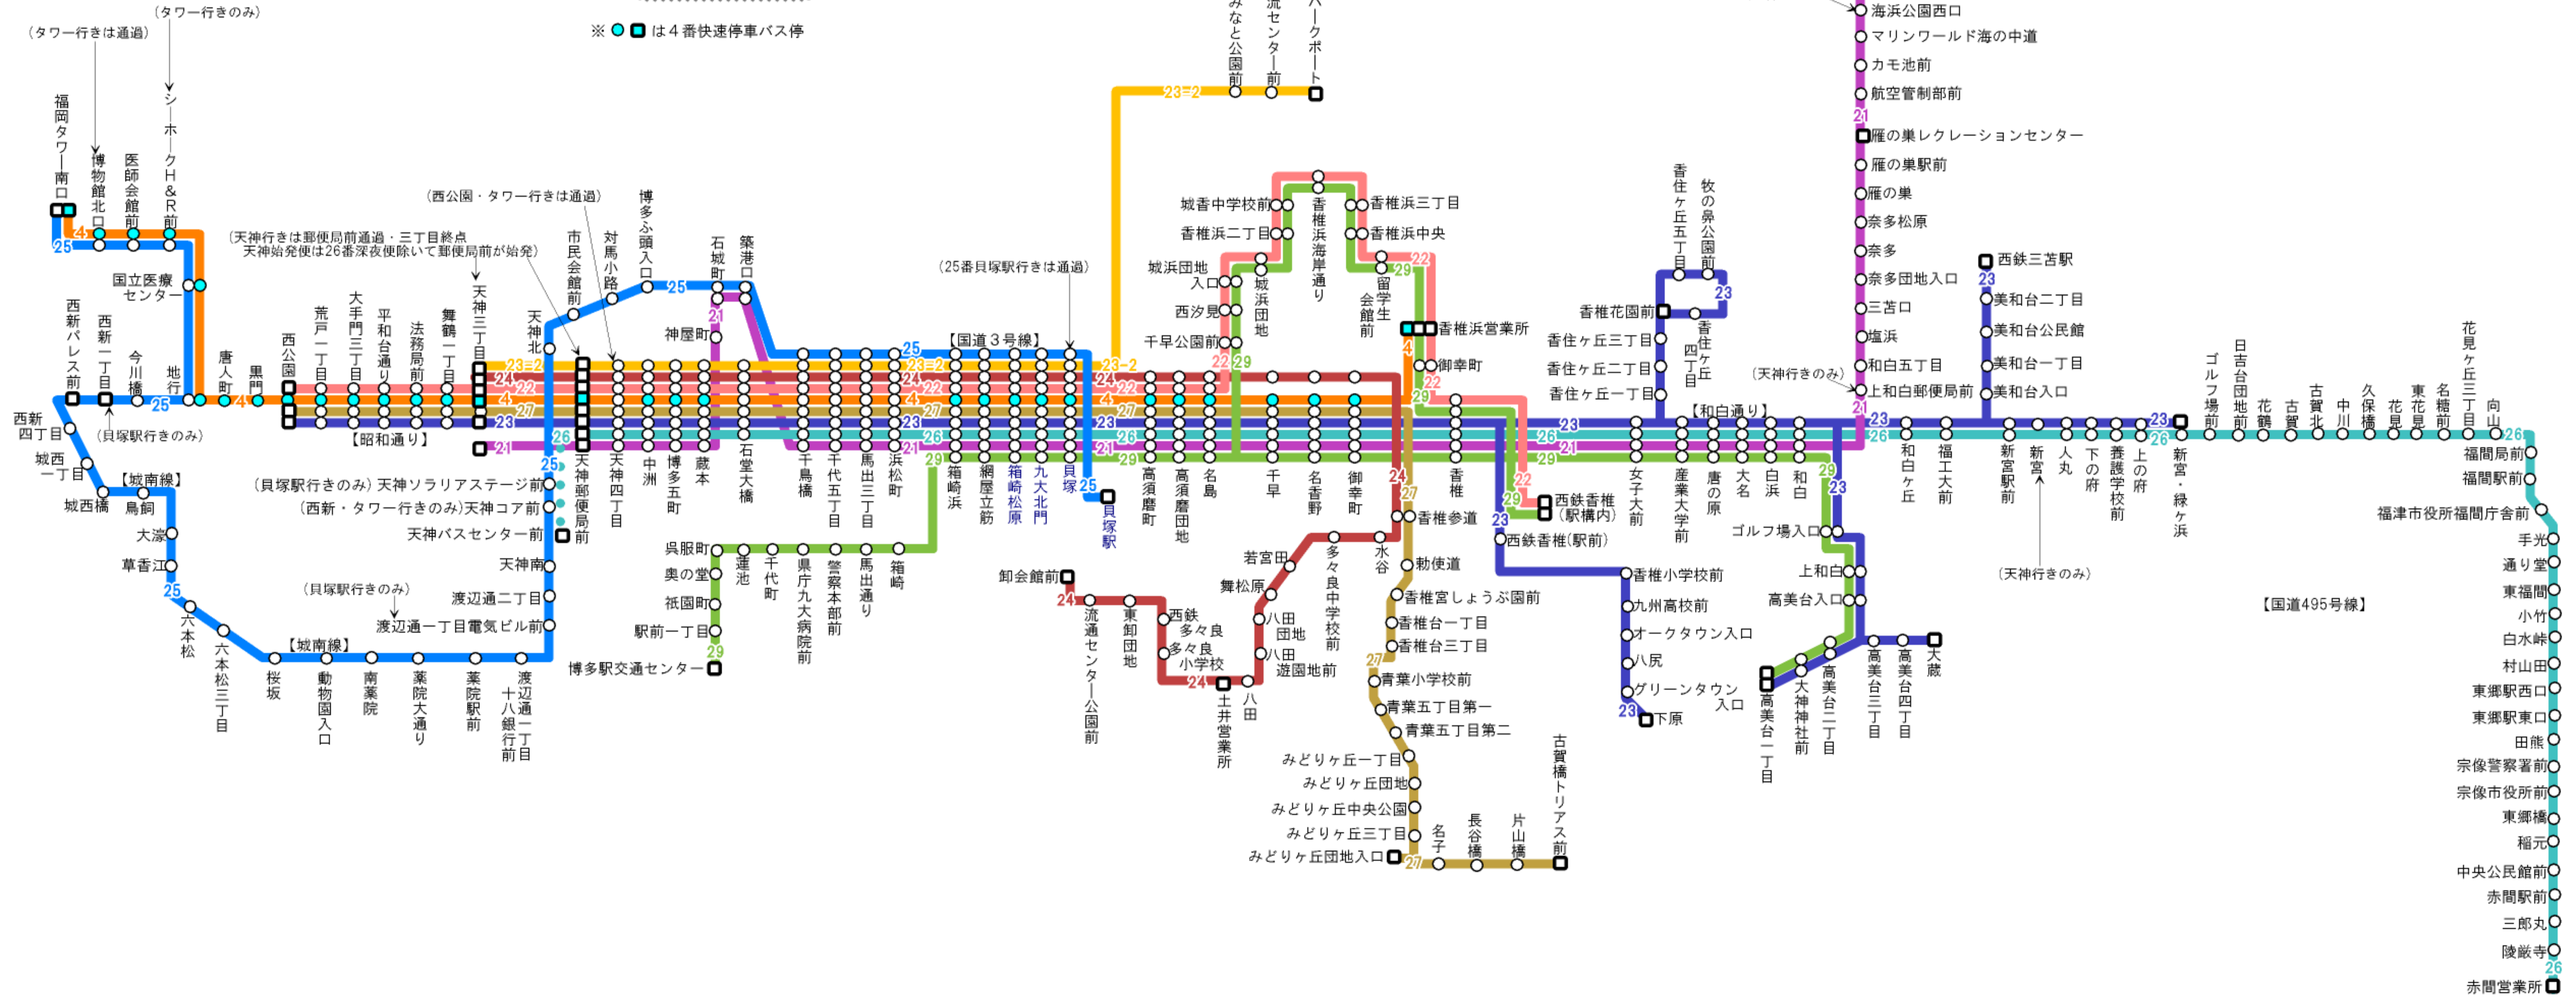

貝塚西鉄バス路線図 2005年4月1日改正

※この図では、名前を紺色で示したバス停を通る路線を描いています。

※点線の路線は深夜バスのみ運行の路線です。

※ は4番快速停車バス停

赤間営業所