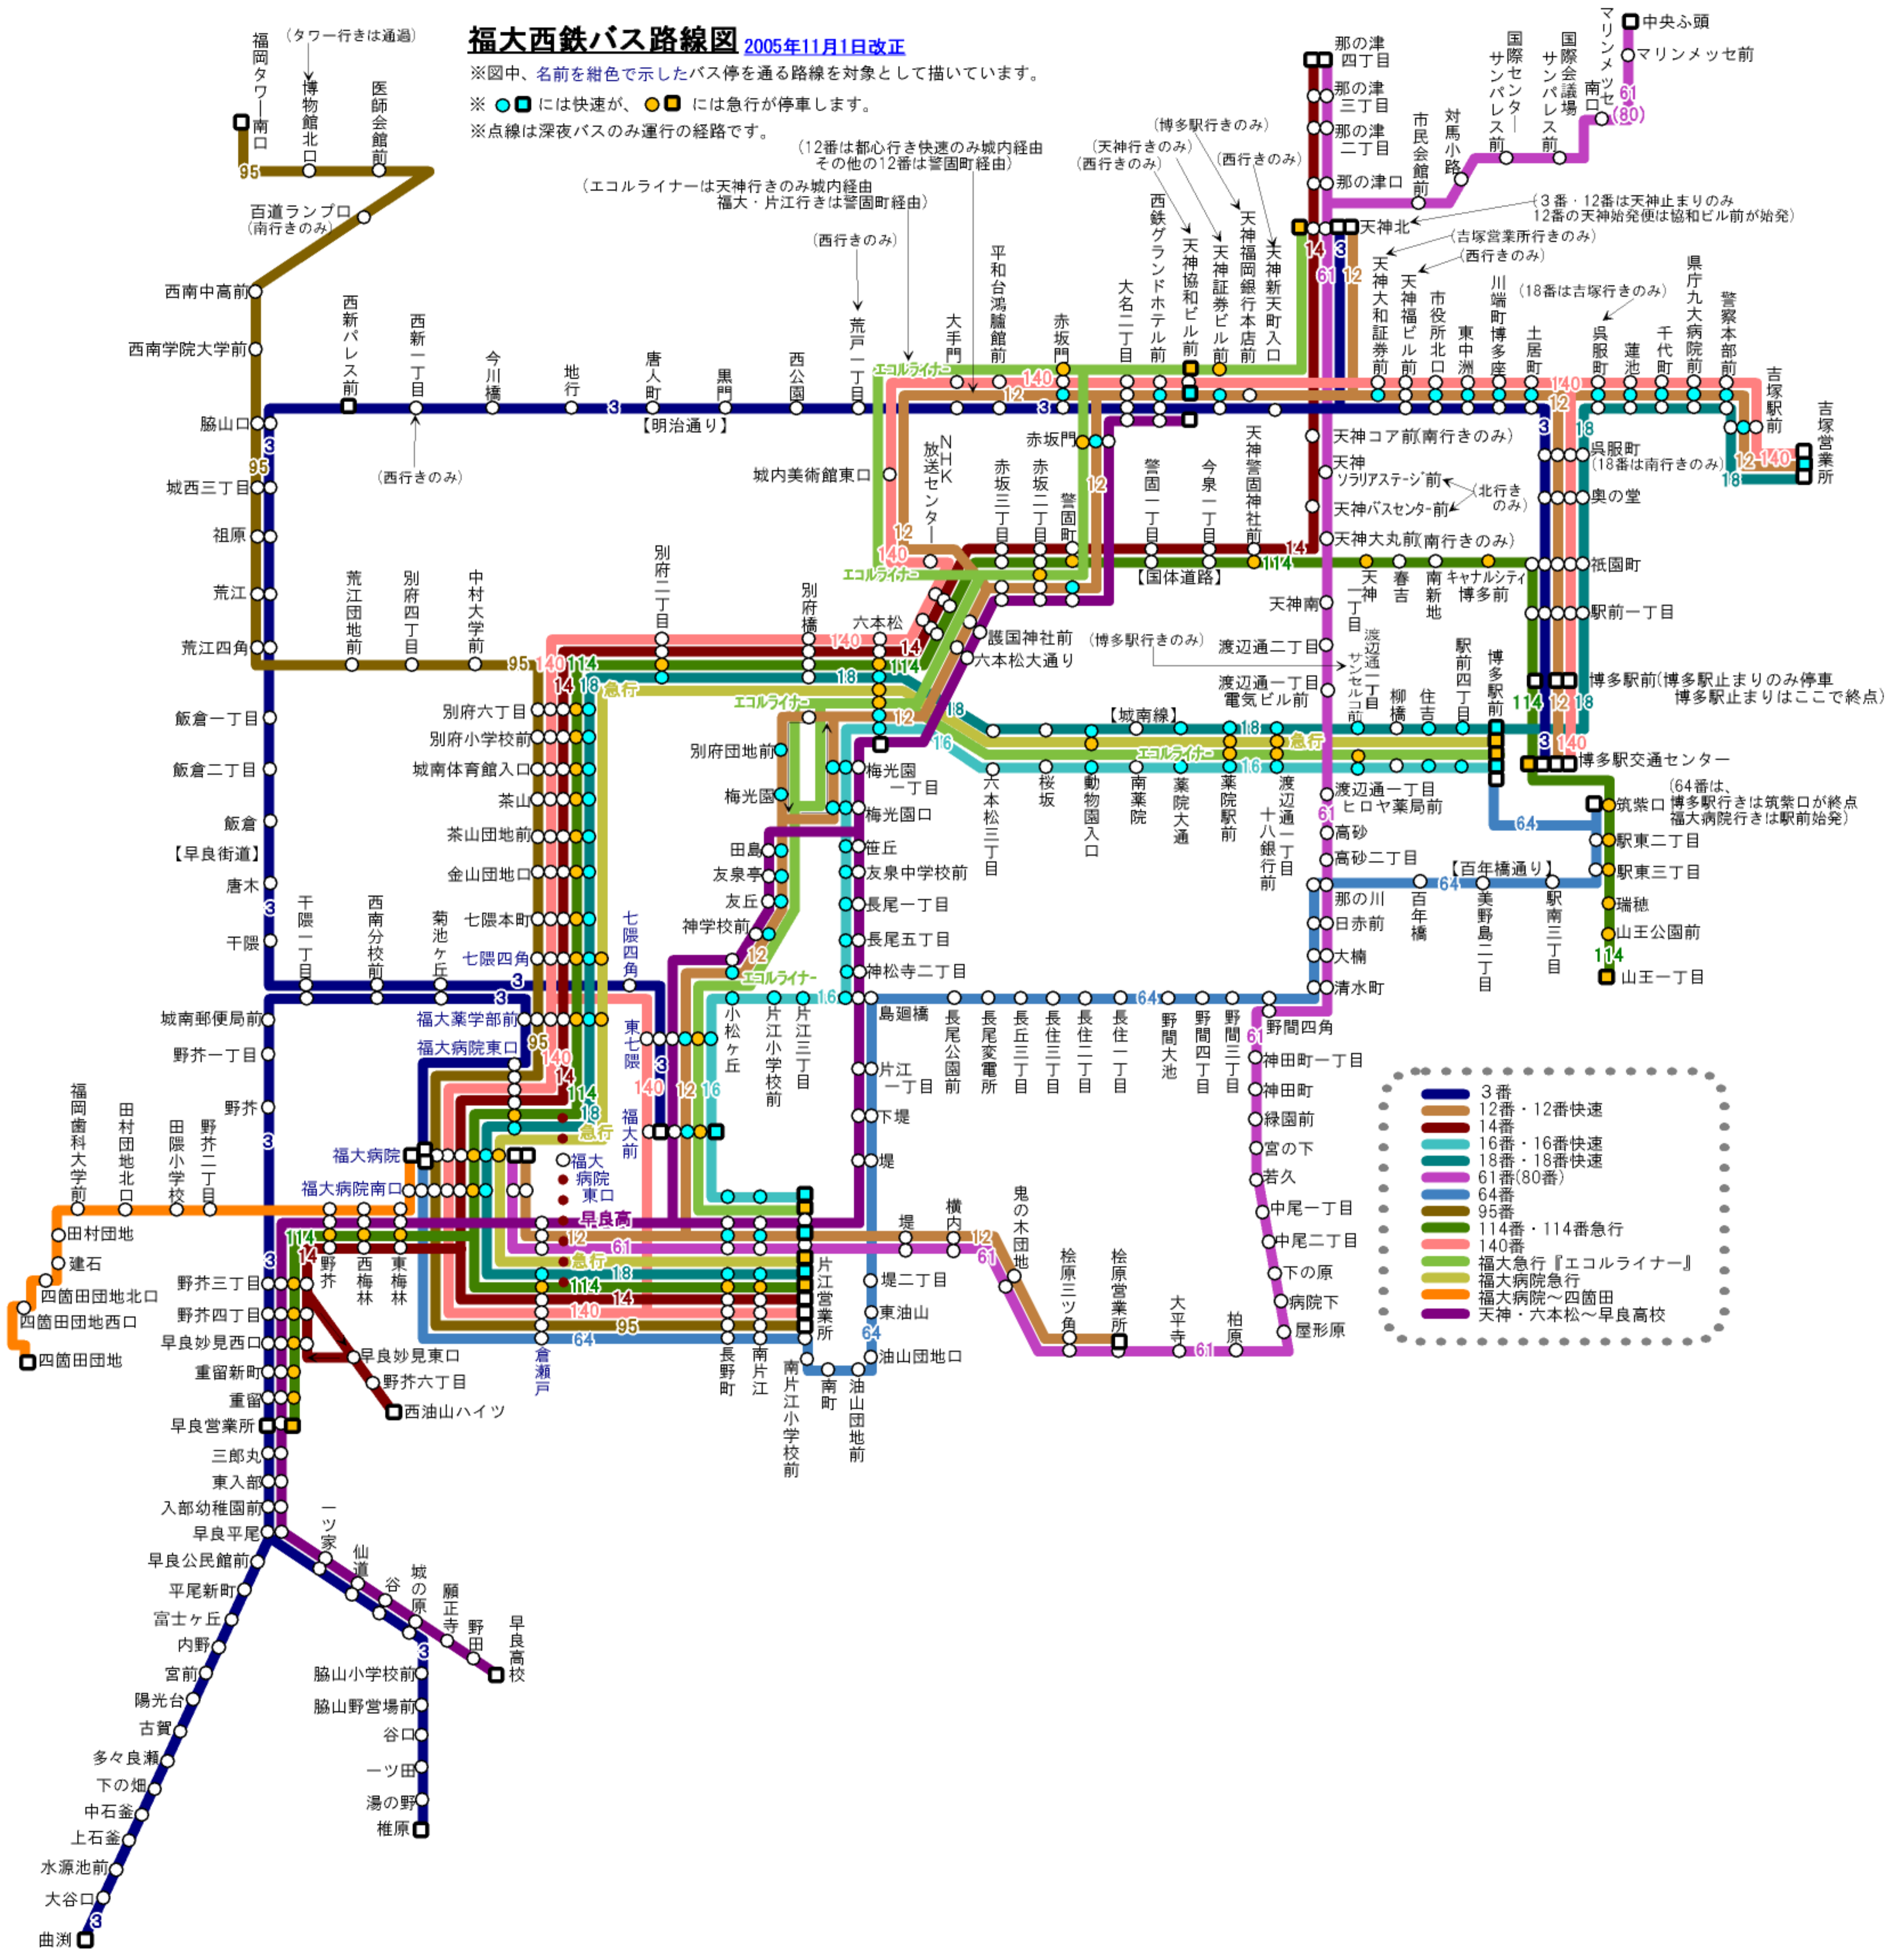

# 福大西鉄バス路線図 2005年11月1日改正

※図中、名前を紺色で示したバス停を通る路線を対象として描いています。

※ ● ● には快速が、● ● には急行が停車します。

※点線は深夜バスのみ運行の経路です。

- 3番
- 12番・12番快速
- 14番
- 16番・16番快速
- 18番・18番快速
- 61番(80番)
- 64番
- 95番
- 114番・114番急行
- 140番
- 福大急行『エコルライナー』
- 福大病院急行
- 福大病院～四箇田
- 天神・六本松～早良高校