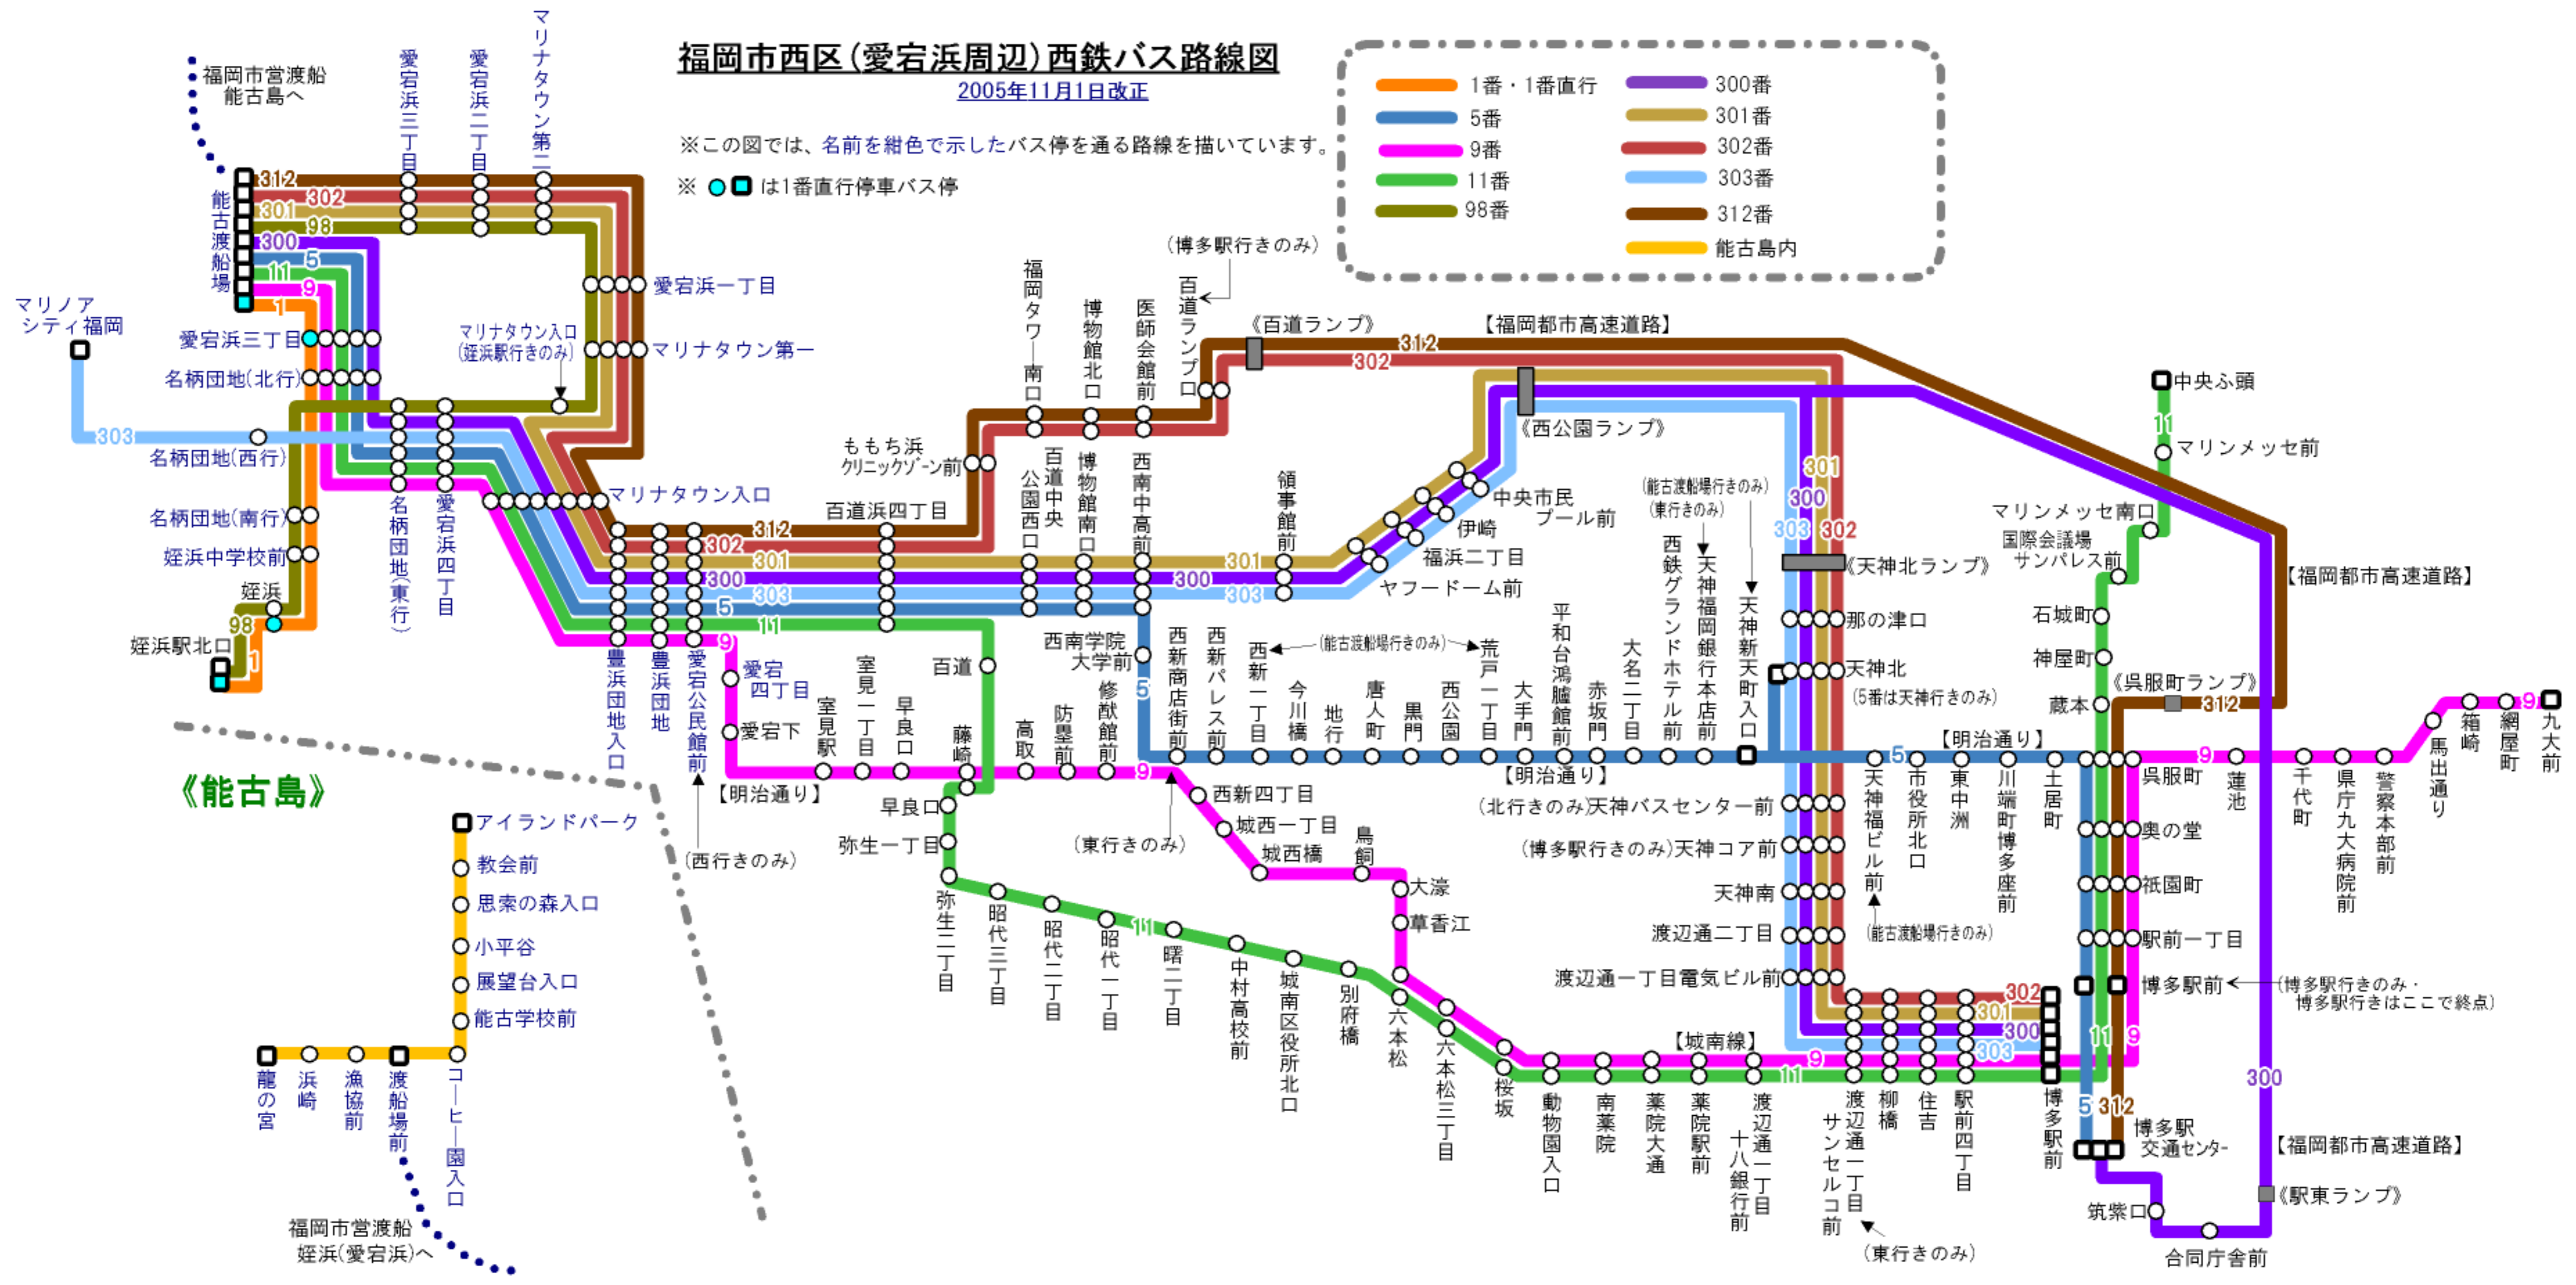

福岡市西区(愛宕浜周辺)西鉄バス路線図

2005年11月1日改正

※この図では、名前を紺色で示したバス停を通る路線を描いています。

※   は1番直行停車バス停

 1番・1番直行	 300番
 5番	 301番
 9番	 302番
 11番	 303番
 98番	 312番
	 能古島内

《能古島》

(博多駅行きのみ・博多駅行きはここで終点)