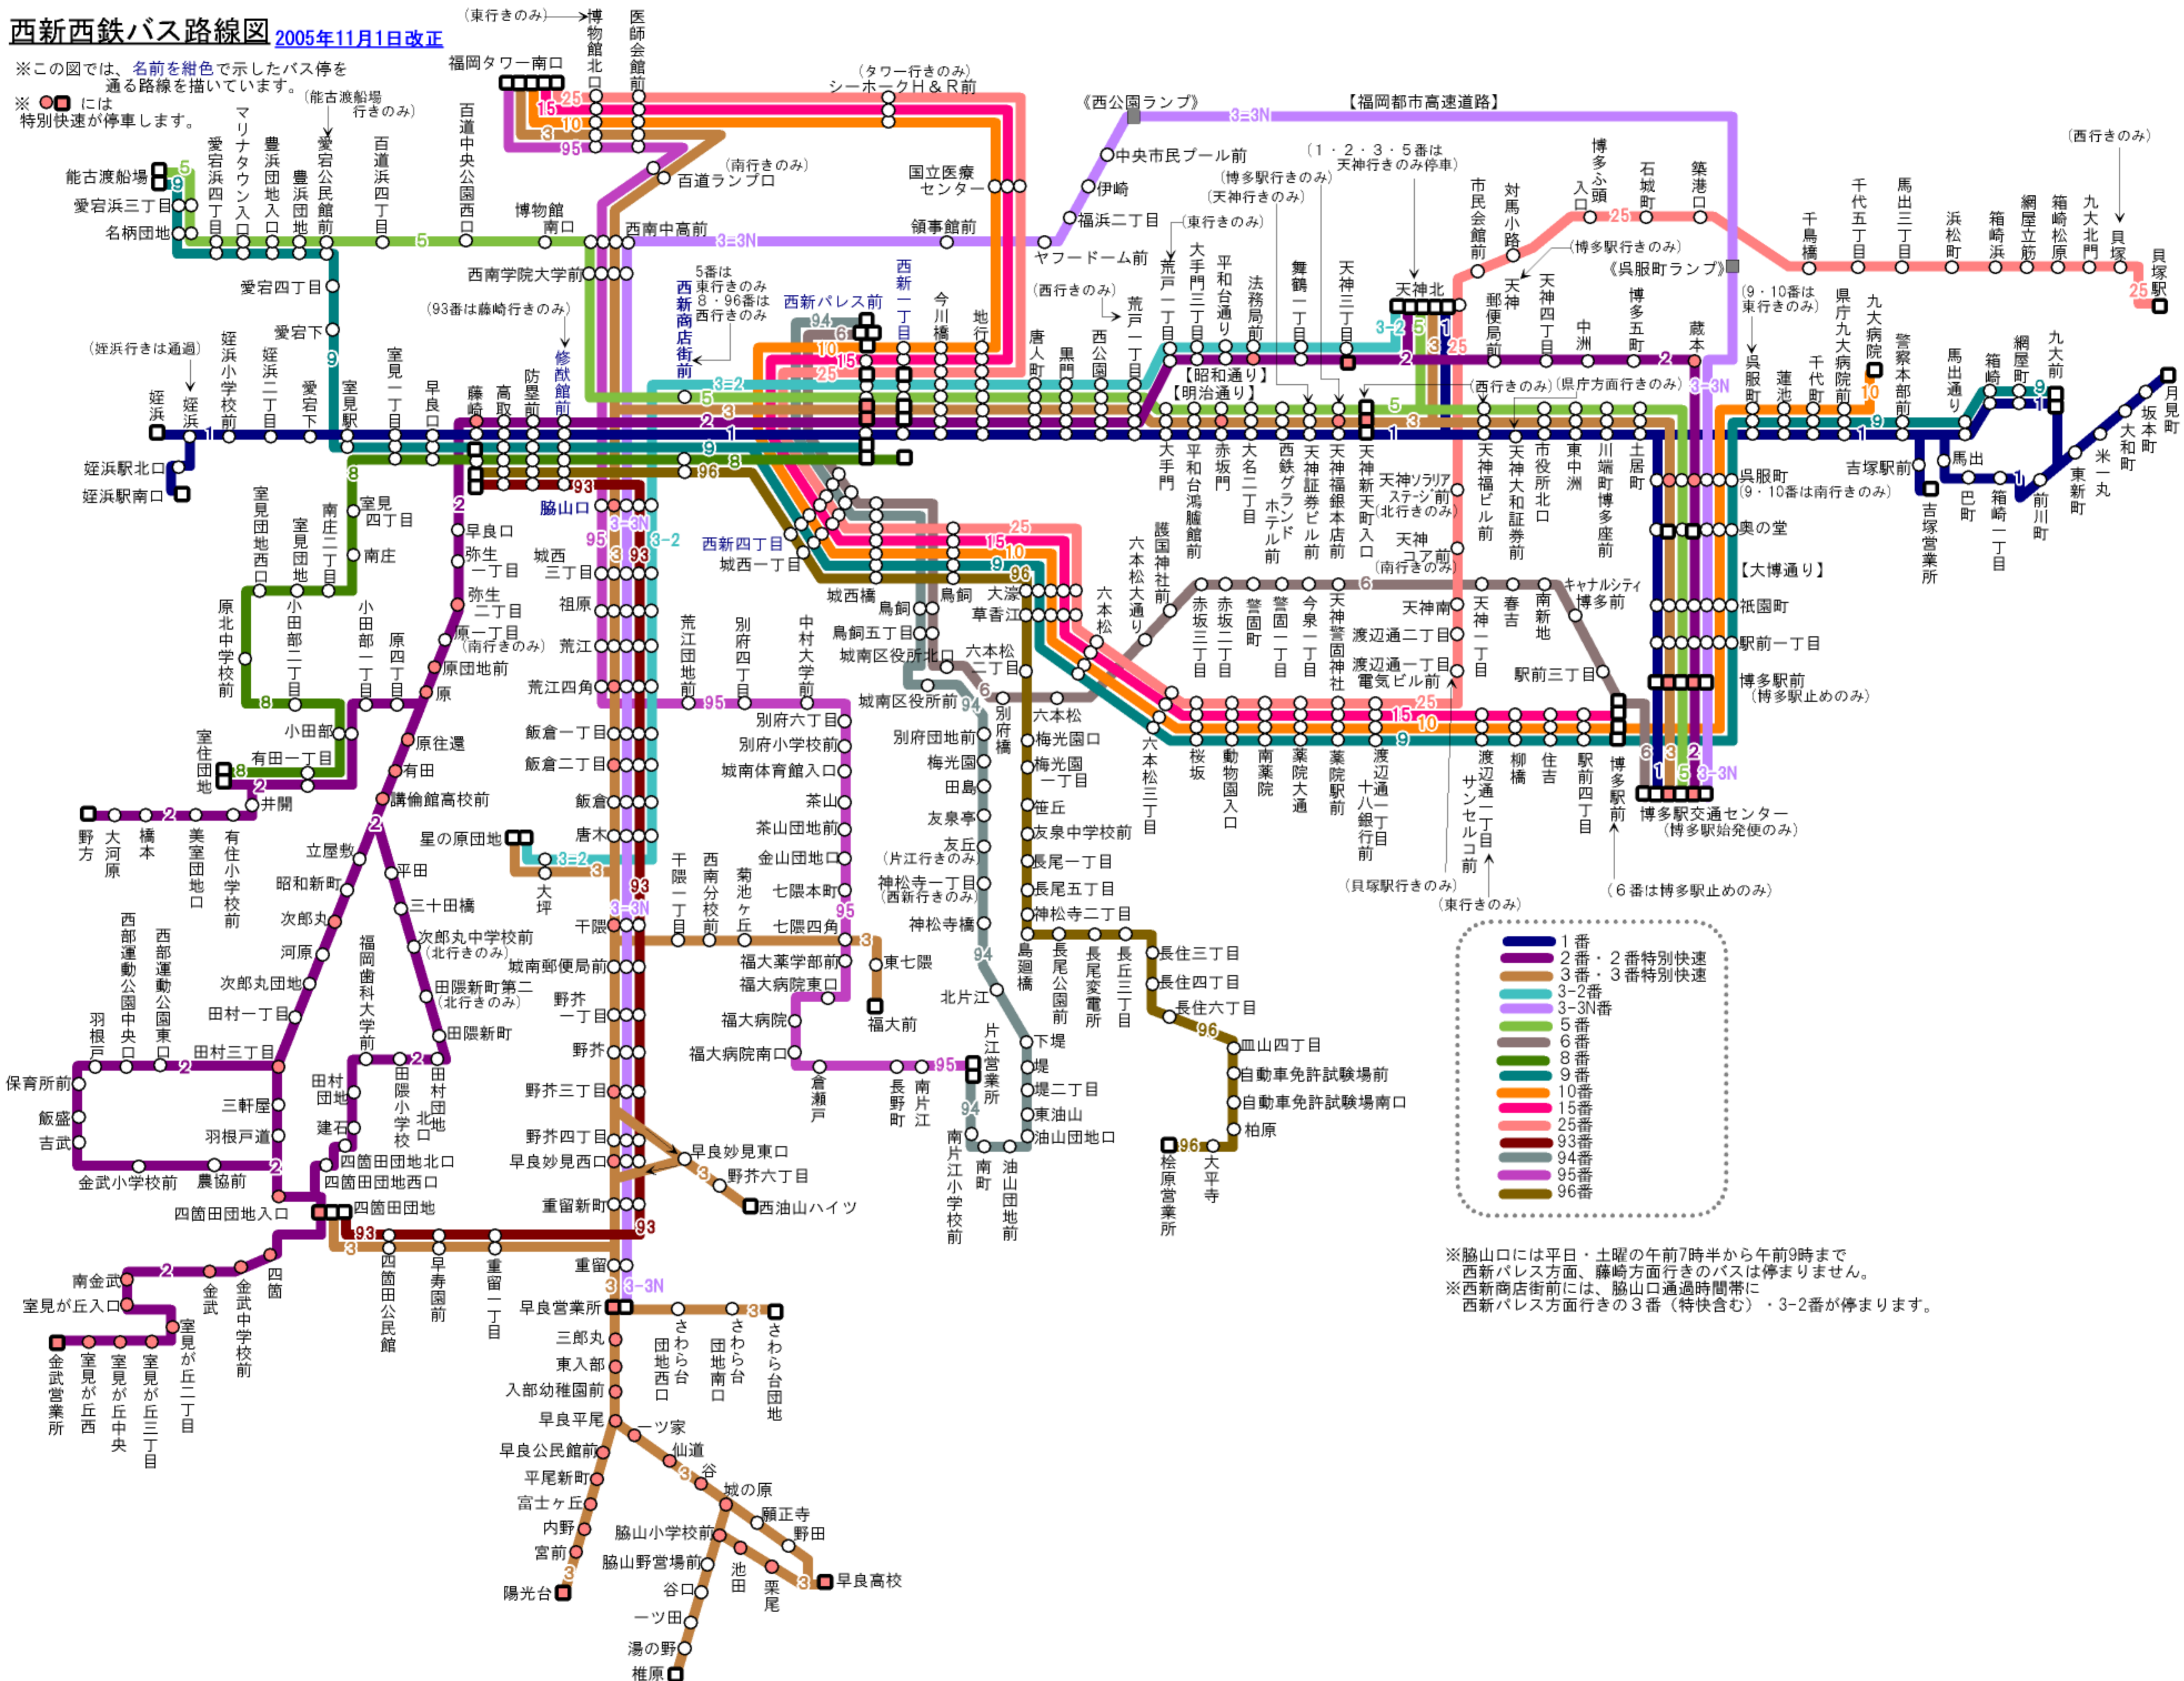

西新西鉄バス路線図 2005年11月1日改正

※この図では、名前を紺色で示したバス停を通る路線を描いています。(能古渡船場行きのみ)
 ※**●**には特別快速が停車します。

- 1番
- 2番・2番特別快速
- 3番・3番特別快速
- 3-2番
- 3-3N番
- 5番
- 6番
- 8番
- 9番
- 10番
- 15番
- 25番
- 93番
- 94番
- 95番
- 96番

※脇山口には平日・土曜の午前7時半から午前9時まで西新パレス方面、藤崎方面行きのバスは停車しません。
 ※西新商店街前には、脇山口通過時間帯に西新パレス方面行きの3番(特快含む)・3-2番が停車します。